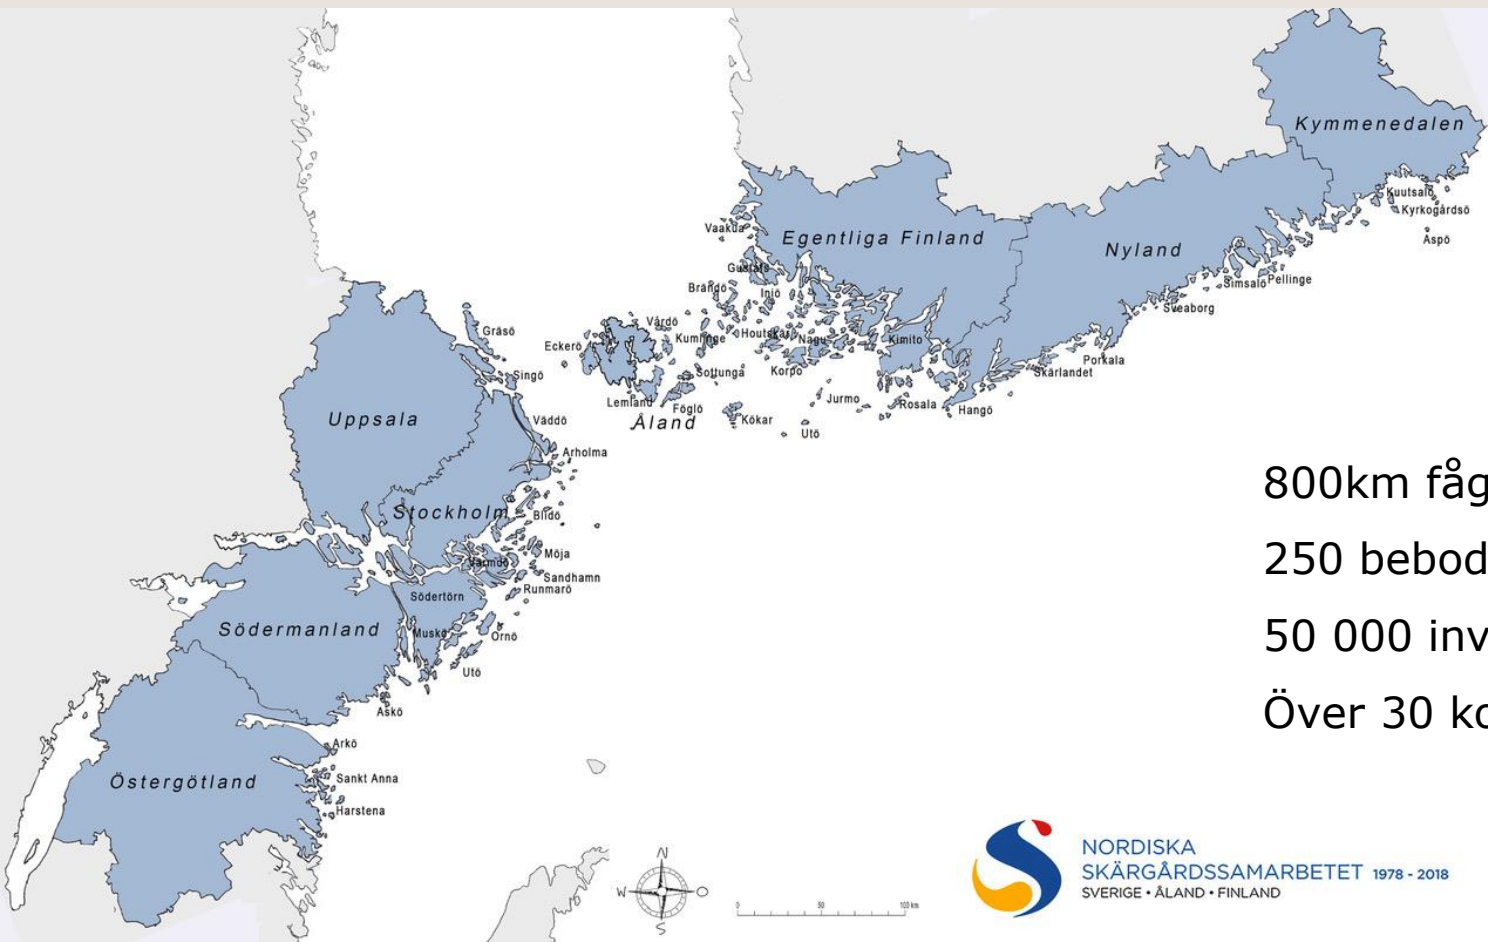

800km fågelvägen

250 bebodda öar

50 000 invånare året om

Över 30 kommuner