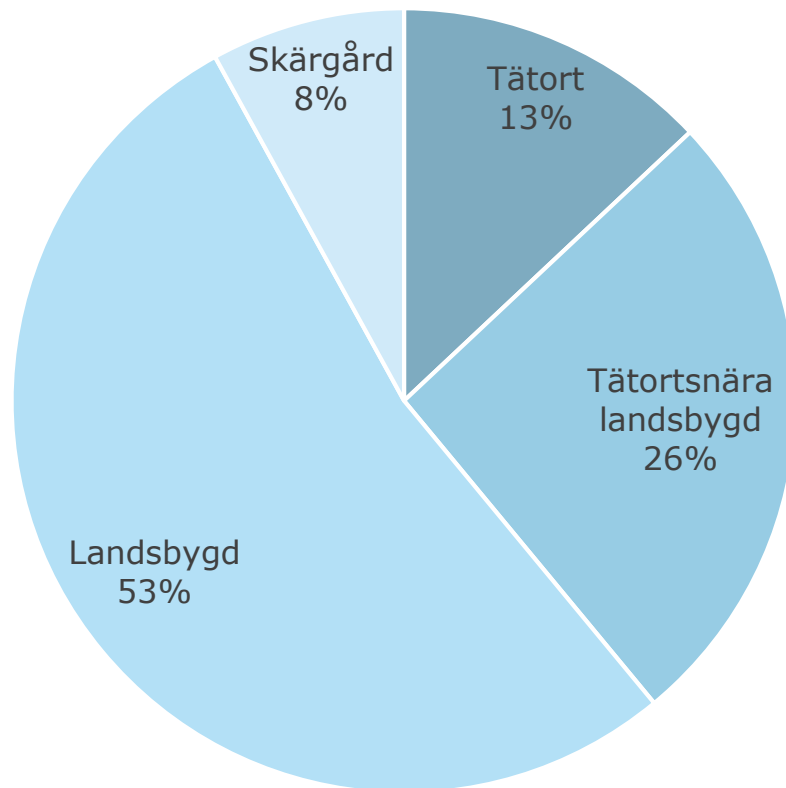

# Aktuellt på TRF

- Landsbygds- och skärgårdsstrategin -  
Genomförande
- Bidrag & Projekt
- Stockholm Archipelago
- Nordiska skärgårdssamarbetet